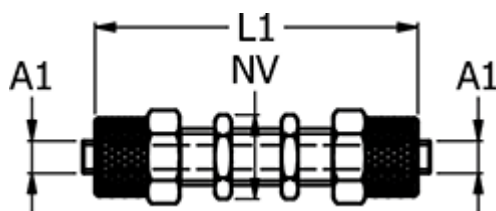

Varenummer: 5861250010
Beskrivelse: Push-on fitting 12.500-10, metal Ø10/8
Skotgennemføring

Mål

Gevind A2	= M14x1
L1	= 50
NV	= 17
Slangediameter A1	= 10/8